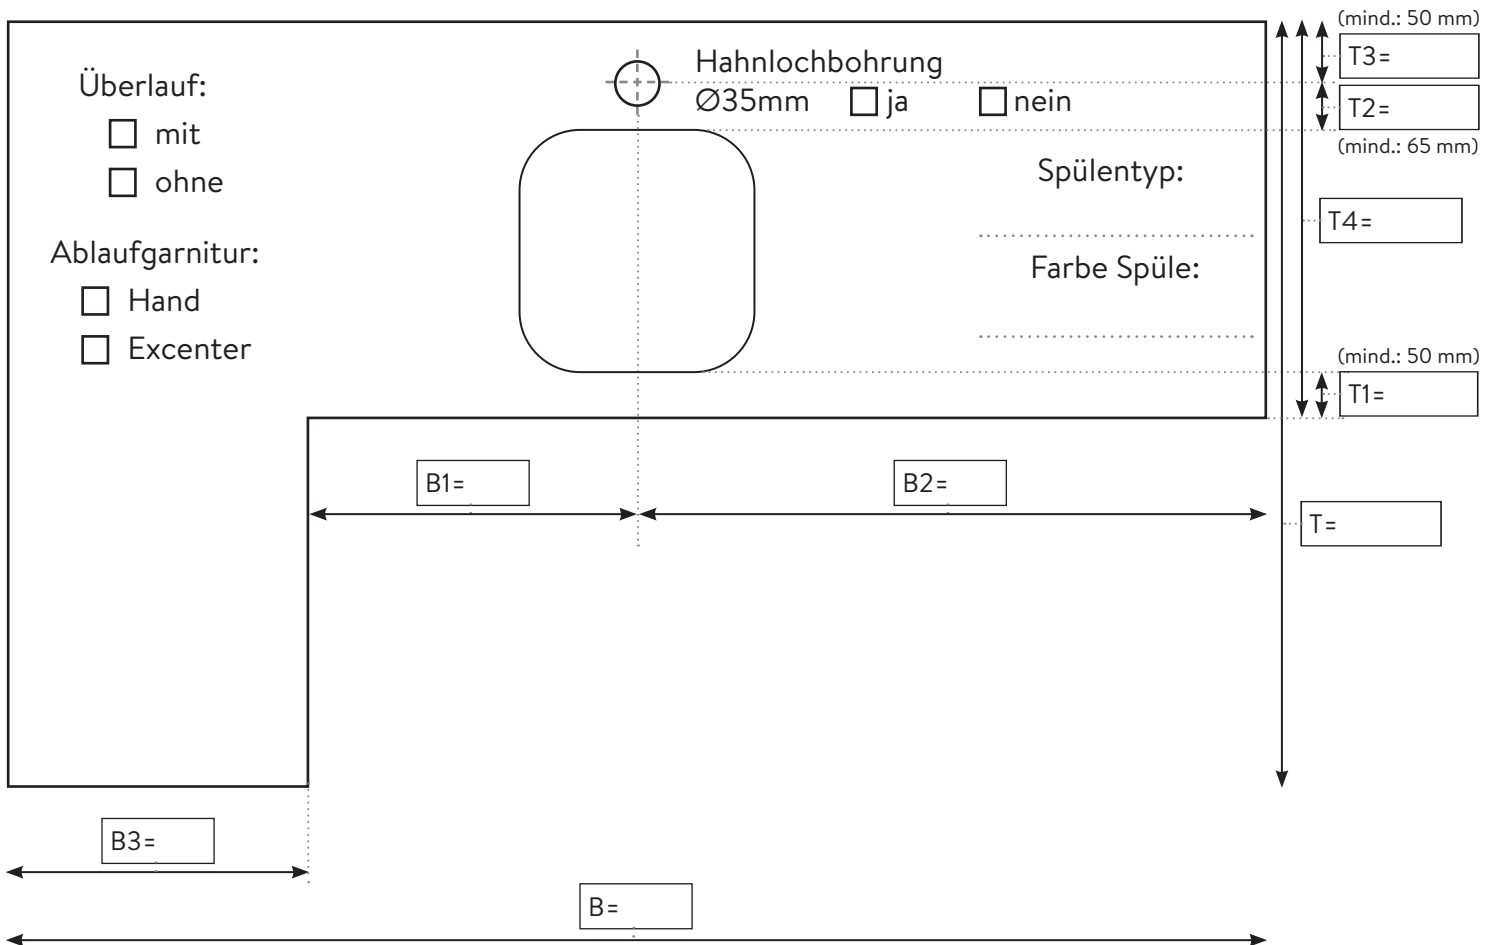

HASENKOPF

L - Arbeitsplatte links

- Anfrage Bestellung
 Bestellung zum Angebot (Angebotsnummer):.....

Ansprechpartner:..... Datum:.....
Standort:..... Gewünschter Liefertermin:.....
Kommission:..... Bestellnummer:.....
Naturmaß nehmen ja nein

Bitte die Sichtseiten mit X markieren!

Bitte ggf. Hochzug mit O markieren!

Farbe Arbeitsplatte:.....

HASENKOPF

L - Arbeitsplatte links

Stärke Sichtseiten: 12 mm Abkantung: Höhe von

Hochzug: Stumpf Hohlkehle R5 lose ohne

Höhe Hochzug (in mm):

Stärke Hochzug: 6 mm 12 mm

Hochschrankanschluss: ohne rechts links Korpustiefe:

Ausschnitt für Kochfeld (bauseits): Standardgröße 560 x 450 mm

Sondergröße:

flächenbündig Ausschnitt

Falzmaß

Abtropffeld: mit ohne

rechts der Spüle

links der Spüle

Abtropfrillen: mit ohne

rechts der Spüle

links der Spüle

Unterkonstruktion: nein unten bündig

direkt unter Platte (ges. 30 mm)