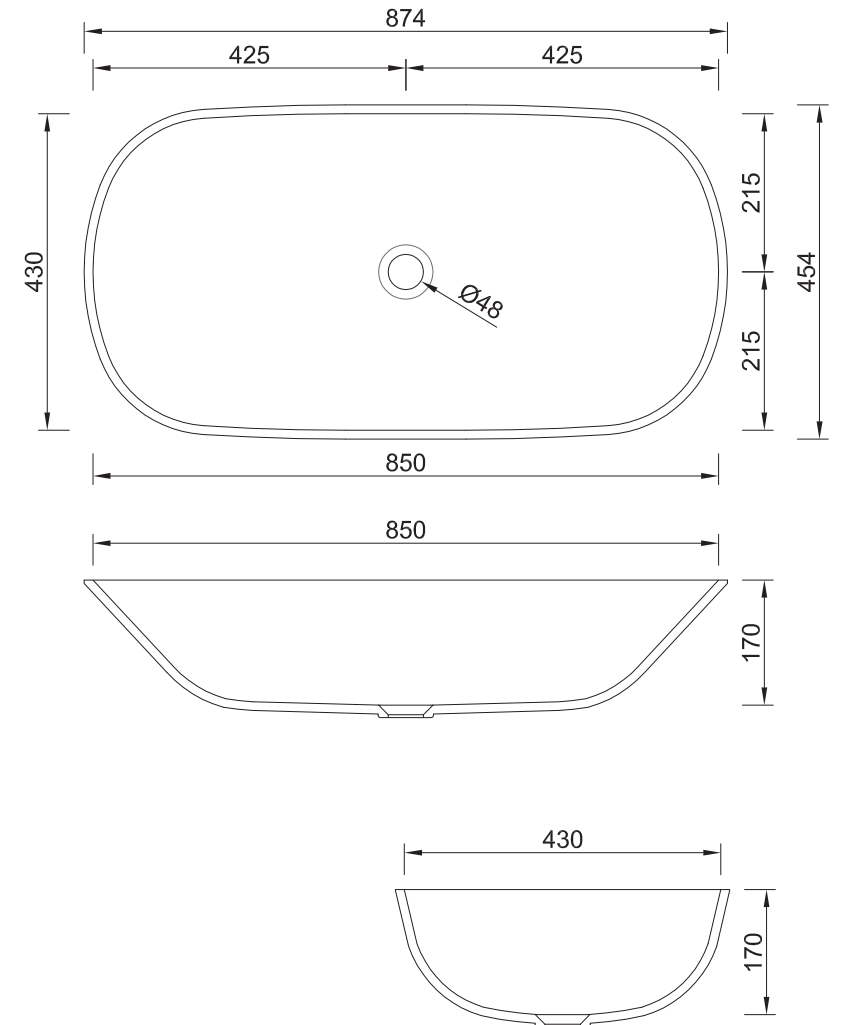

FONTANA-BECKEN FS-68B

FARBEN

› in allen Corian- und Hi-Macs-Farben erhältlich