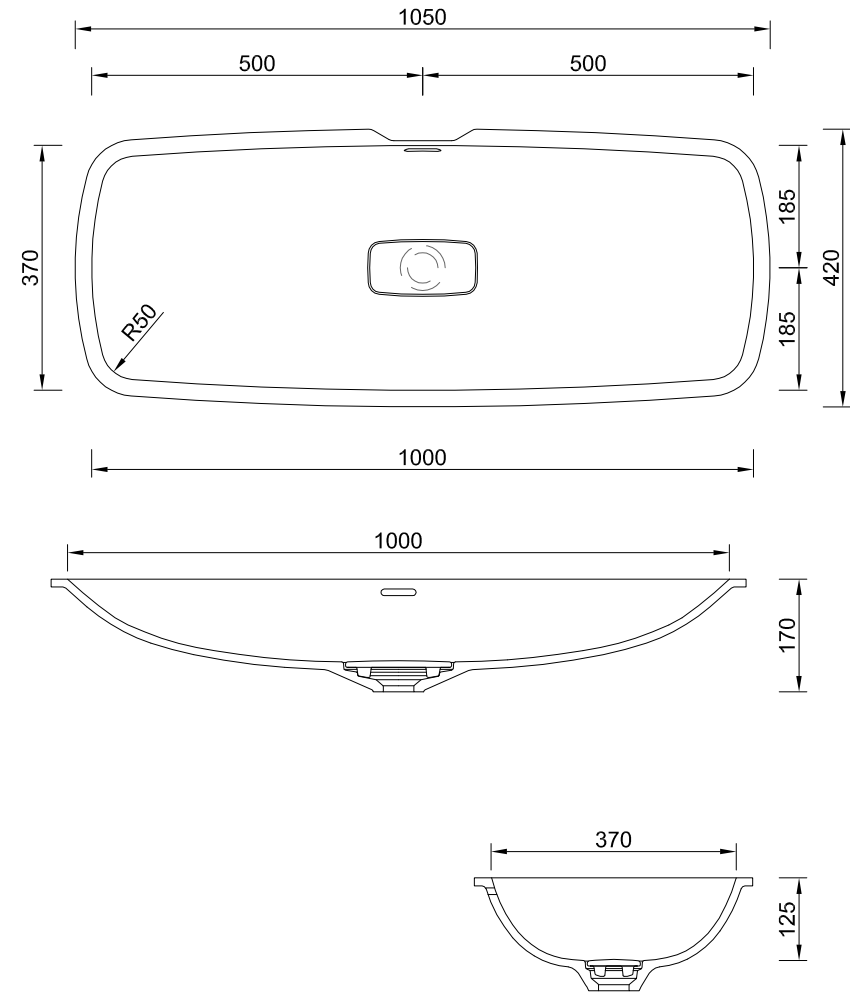

MIRAKLON®-BECKEN

FMT-100-37

FARBEN

Farblich passend zu den Weißtönen der führenden Plattenhersteller:

- › Miraklon® Edelweiss passend zu Corian Glacier White
- › Miraklon® Modern White passend zu Corian Designer White
- › Miraklon® Classic White passend zu Hi-Macs Alpine White