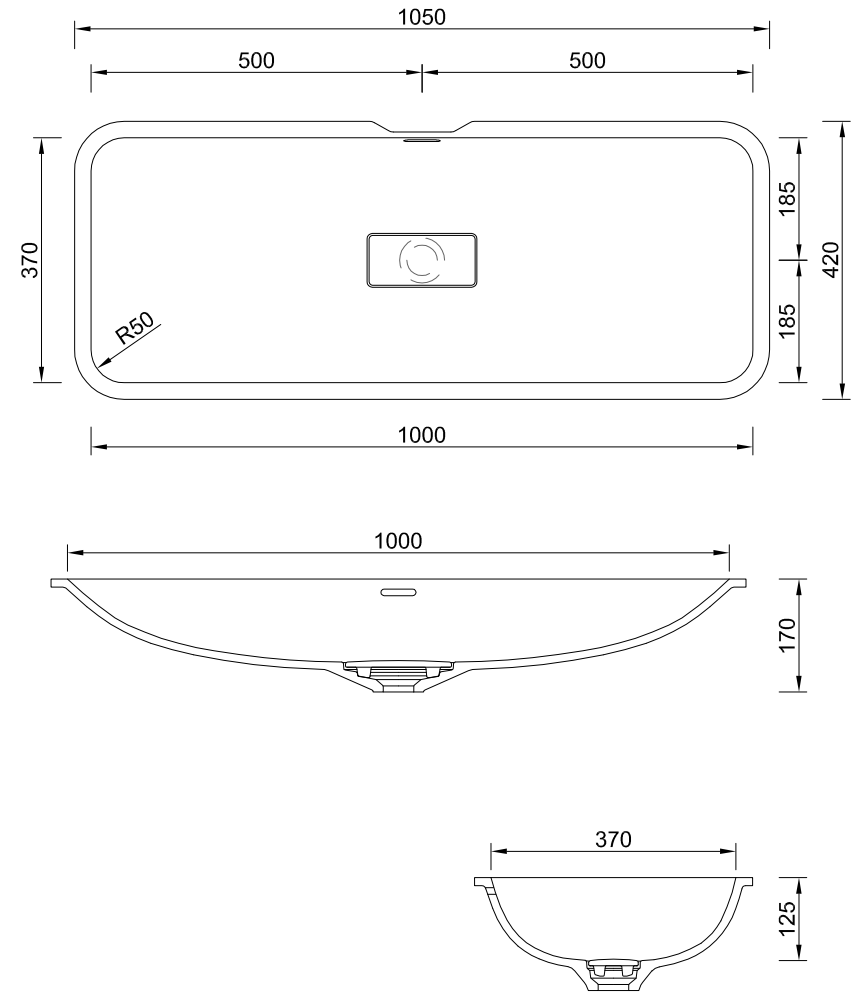

MIRAKLON®-BECKEN

FMS5-100-37

FARBEN

Farblich passend zu den Weißtönen der führenden Plattenhersteller:

- › Miraklon® Edelweiss passend zu Corian Glacier White
- › Miraklon® Modern White passend zu Corian Designer White
- › Miraklon® Classic White passend zu Hi-Macs Alpine White