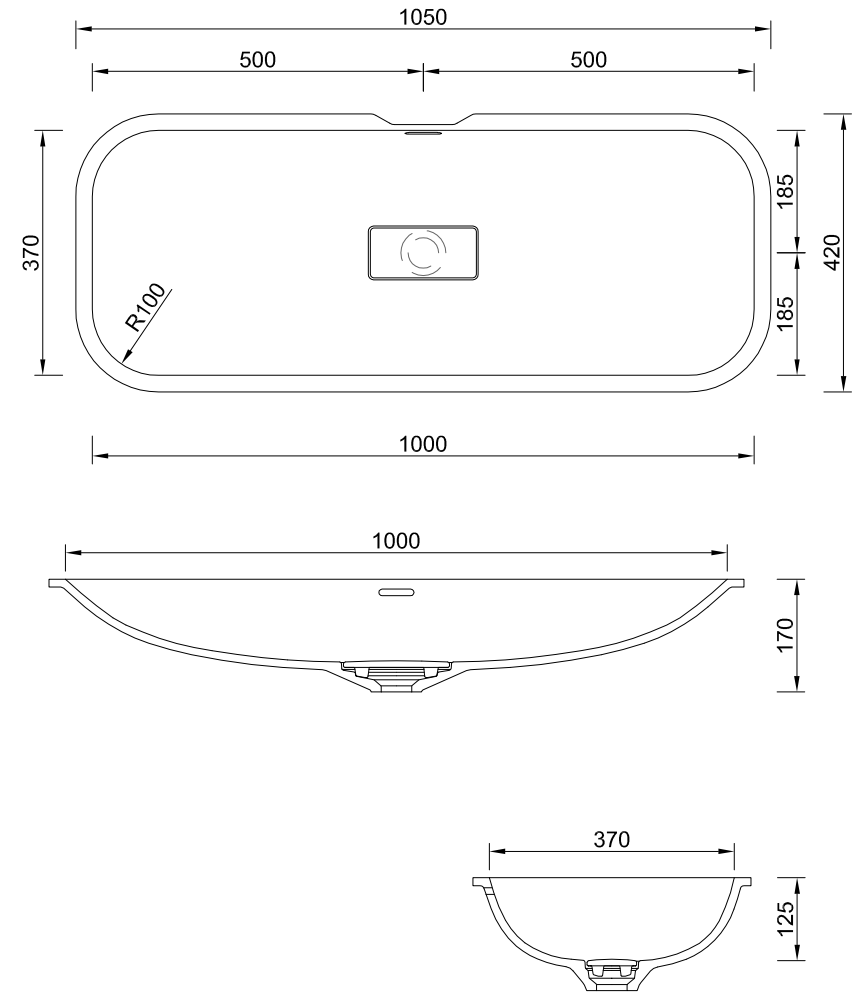

MIRAKLON®-BECKEN

FMS10-100-37

FARBEN

Farblich passend zu den Weißtönen der führenden Plattenhersteller:

- › Miraklon® Edelweiss passend zu Corian Glacier White
- › Miraklon® Modern White passend zu Corian Designer White
- › Miraklon® Classic White passend zu Hi-Macs Alpine White