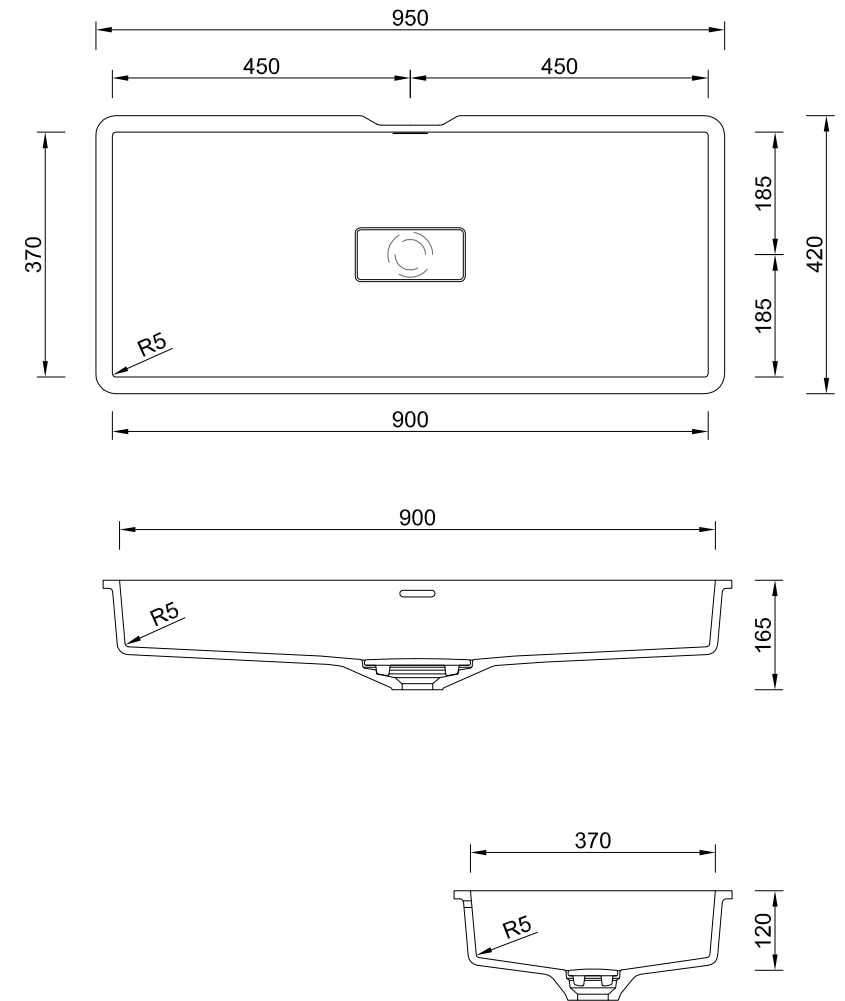

MIRAKLON®-BECKEN

FMP-90-37

FARBEN

Farblich passend zu den Weißtönen der führenden Plattenhersteller:

- › Miraklon® Edelweiss passend zu Corian Glacier White
- › Miraklon® Modern White passend zu Corian Designer White
- › Miraklon® Classic White passend zu Hi-Macs Alpine White