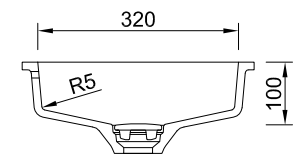

MIRAKLON®-BECKEN

FMP-110-32

FARBEN

Farblich passend zu den Weißtönen der führenden Plattenhersteller:

- › Miraklon® Edelweiss passend zu Corian Glacier White
- › Miraklon® Modern White passend zu Corian Designer White
- › Miraklon® Classic White passend zu Hi-Macs Alpine White