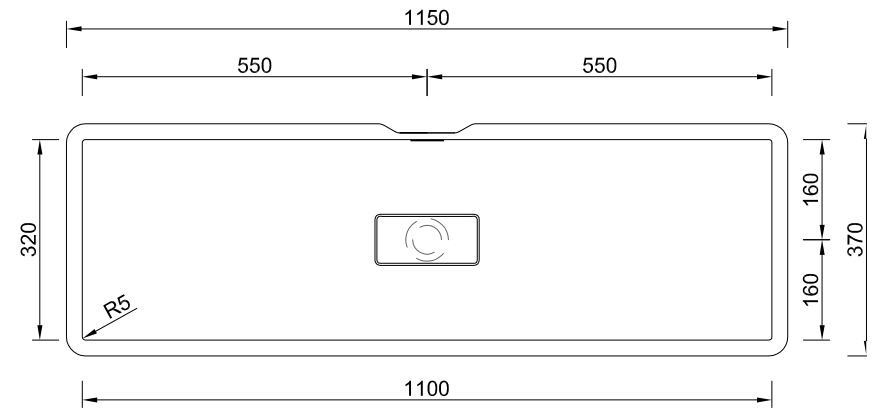

MIRAKLON®-BECKEN

FMP-110-32

FARBEN

Farblich passend zu den Weißtönen der führenden Plattenhersteller:

- › Miraklon® Edelweiss passend zu Corian Glacier White
- › Miraklon® Modern White passend zu Corian Designer White
- › Miraklon® Classic White passend zu Hi-Macs Alpine White