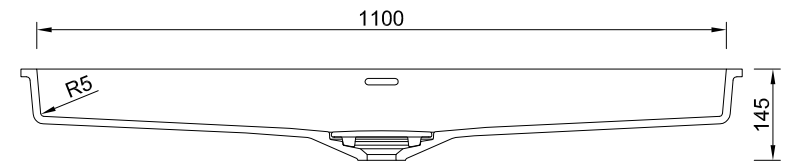

MIRAKLON®-BECKEN

FMP-110-32

FARBEN

Farblich passend zu den Weißtönen der führenden Plattenhersteller:

- › Miraklon® Edelweiss passend zu Corian Glacier White
- › Miraklon® Modern White passend zu Corian Designer White
- › Miraklon® Classic White passend zu Hi-Macs Alpine White