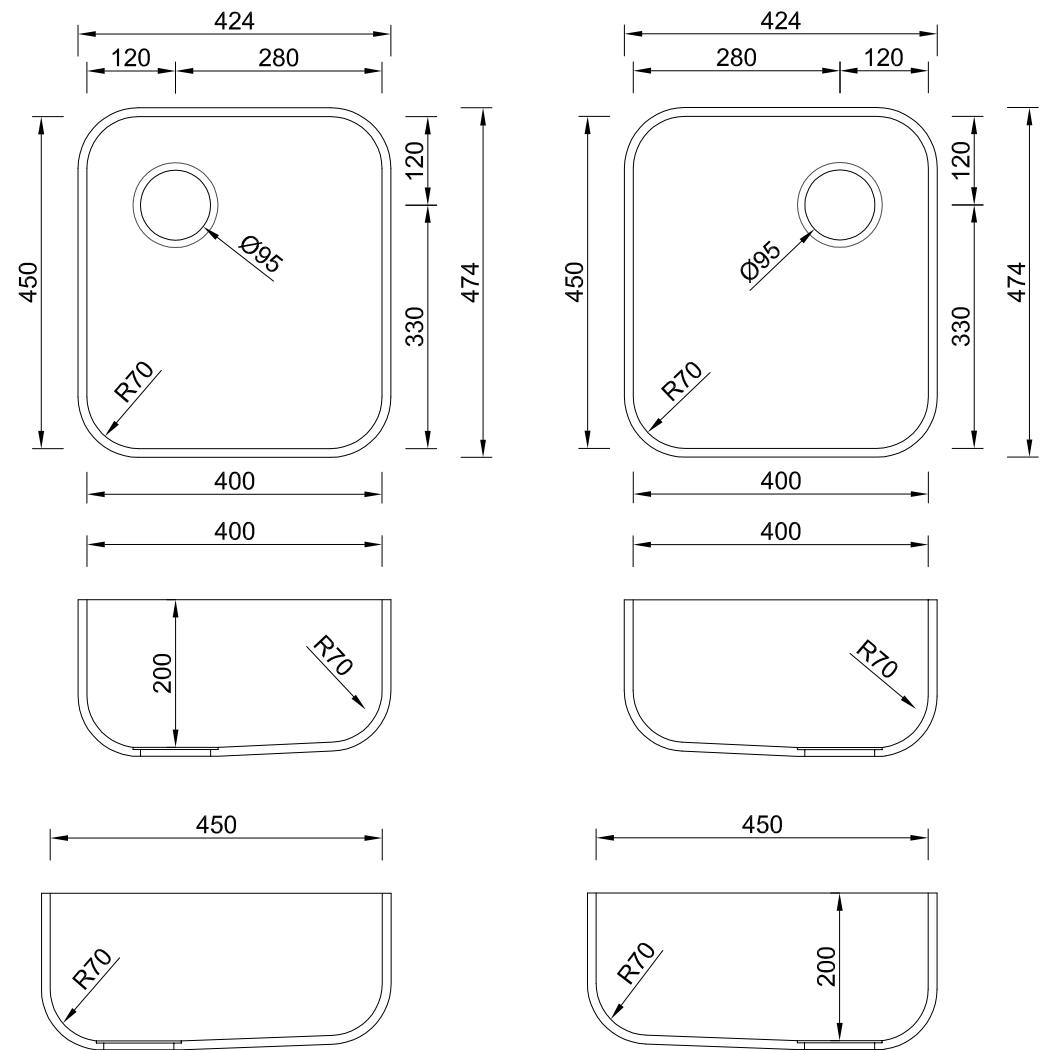

# FONTANA-BECKEN FG-805-L | FG-805-R