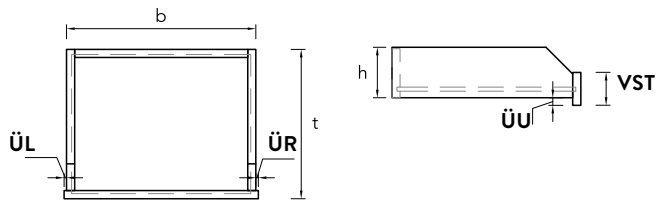

HASENKOPF

02 – Innenschublade & Englischer Zug

Anfrage

Bestellung

Kunden-Nummer: _____ Adresse / Firmenstempel mit Anschrift: _____
 Ansprechpartner: _____
 Kommission: _____
 Bestelldatum: _____
 Liefertermin: _____

| Stück | Typ* | Profil / Holzart | Korpuslichtmaß | | Schubladen- außenmaß | | h (Seiten- höhe) | VST (Höhe Vorder- stück) | ÜL (Über- stand links) | ÜR (Über- stand rechts) | ÜU (Über- stand unten) | Führung** |
|-------|------|------------------|----------------|--------------|-------------------------|--------------|------------------------|-----------------------------------|---------------------------------|----------------------------------|---------------------------------|-----------|
| | | | b (Breite) | t (Tiefe) | b (Breite) | t (Tiefe) | | | | | | |
| 1 | | | | | | | | | | | | |
| 2 | | | | | | | | | | | | |
| 3 | | | | | | | | | | | | |
| 4 | | | | | | | | | | | | |
| 5 | | | | | | | | | | | | |
| 6 | | | | | | | | | | | | |
| 7 | | | | | | | | | | | | |
| 8 | | | | | | | | | | | | |
| 9 | | | | | | | | | | | | |
| 10 | | | | | | | | | | | | |

* Typ: **GZ4** 4-seitig gezinkt – **GZ3** 3-seitig gezinkt – **S4** 4-seitig gedübelt – **S3** 3-seitig gedübelt – **SDV** hinten auf Gehrung, vorne gedübelt – **SDH** vorne auf Gehrung, hinten gedübelt – **SD** 3-seitig auf Gehrung