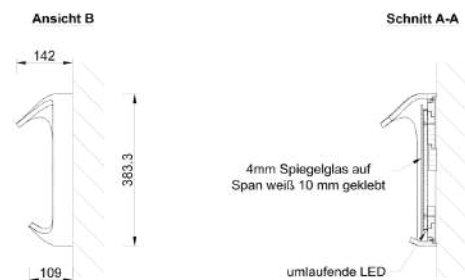

Entdecken Sie exquisite Inneneinrichtung - **DESIGNED BY HASENKOPF**

SPIEGEL RUND

Der DL3 Spiegel rund mit einem Durchmesser von 1200mm ist ein echter Blickfang. Die indirekte LED-Beleuchtung in Naturweiß (4000K) sorgt für eine gleichmäßige Ausleuchtung und bietet maximalen Komfort in jedem Raum.

Der Wellenförmige 12mm starke Mineralwerkstoffrahmen verleiht dem Spiegel Eleganz und passt unter anderem perfekt zu unserer Designlinie 3.

*weitere Lichtfarben auf Anfrage

SPIEGEL OVAL

Die DL3 Spiegel oval groß und DL3 Spiegel oval klein aus 12mm starkem Mineralwerkstoffrahmen sind stilvoll und funktional. Der Mineralwerkstoff sorgt nicht nur für eine edle Optik sondern macht die Spiegel auch besonders robust und langlebig.

HALTEGRIFF

Haltegriff aus Mineralwerkstoff
 Fugenlos in die Fläche integriert
 und verfügbar in 2 Längen:
 790 mm und 1190 mm.

Auf Wunsch nachrüstbar bei
 bereits eingebauten Duschen
 aus Mineralwerkstoff.

Gewindestange Ø10

Gewindestange Ø10

Duschgriffe 1190 x 800 x 52 mm

Duschgriffe 790 x 400 x 52 mm

A minimalist, high-contrast photograph of a white interior corner. In the upper right, a portion of a chrome light fixture is visible, casting a soft glow. Below it, a white, curved footrest is mounted on the wall, casting a long, soft shadow onto the adjacent wall and floor. The overall aesthetic is clean and modern.