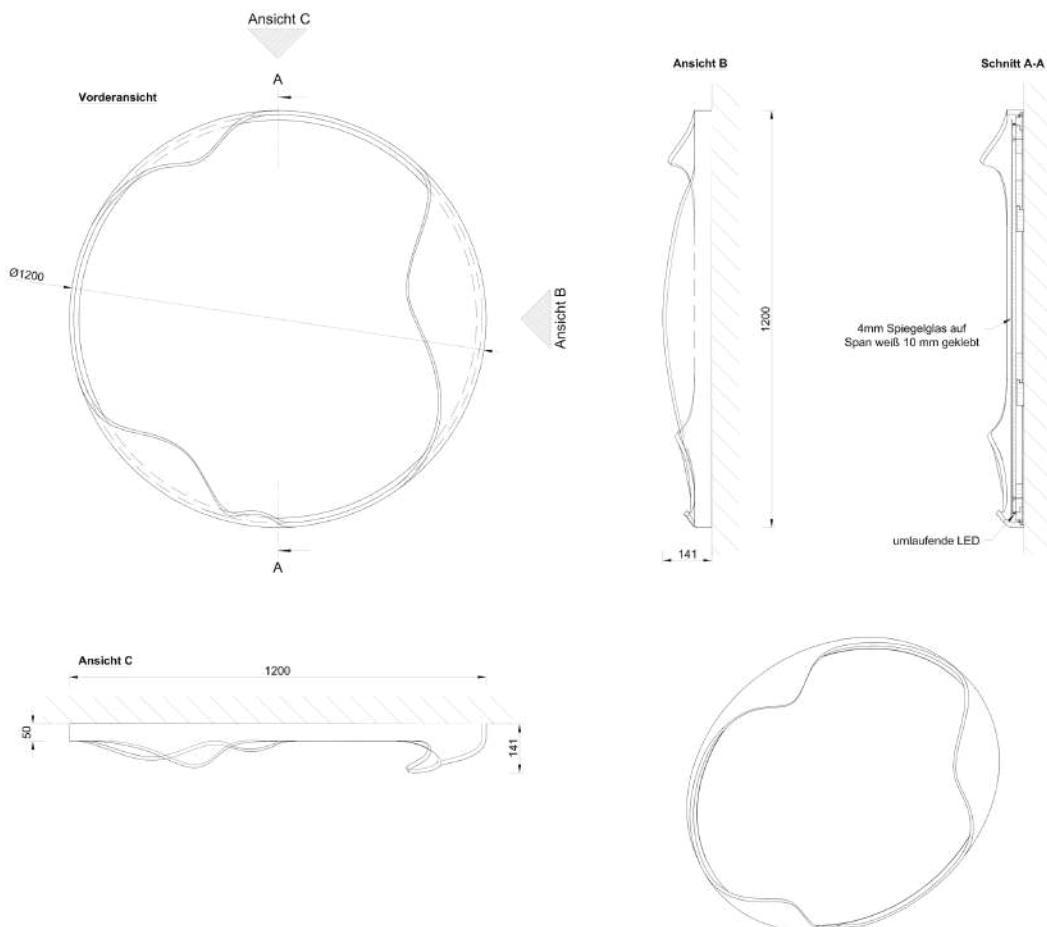

Entdecken Sie exquisite Inneneinrichtung - **DESIGNED BY HASENKOPF**

SPIEGEL RUND

Der DL3 Spiegel rund mit einem Durchmesser von 1200mm ist ein echter Blickfang. Die indirekte LED-Beleuchtung in Naturweiß (4000K) sorgt für eine gleichmäßige Ausleuchtung und bietet maximalen Komfort in jedem Raum.

Der Wellenförmige 12mm starke Mineralwerkstoffrahmen verleiht dem Spiegel Eleganz und passt unter anderem perfekt zu unserer Designlinie 3.

*weitere Lichtfarben auf Anfrage

SPIEGEL OVAL

Die DL3 Spiegel oval groß und DL3 Spiegel oval klein aus 12mm starkem Mineralwerkstoffrahmen sind stilvoll und funktional. Der Mineralwerkstoff sorgt nicht nur für eine edle Optik sondern macht die Spiegel auch besonders robust und langlebig.

HALTEGRIFF

Haltegriff aus Mineralwerkstoff
 Fugenlos in die Fläche integriert
 und verfügbar in 2 Längen:
 790 mm und 1190 mm.

Auf Wunsch nachrüstbar bei
 bereits eingebauten Duschen
 aus Mineralwerkstoff.

Gewindestange Ø10

Gewindestange Ø10

Duschgriffe 1190 x 800 x 52 mm

Duschgriffe 790 x 400 x 52 mm

A minimalist, high-contrast photograph of a white interior corner. In the upper right, a portion of a chrome light fixture is visible, casting a soft glow. Below it, a white, curved footrest is mounted on the wall, casting a long, soft shadow onto the adjacent wall and floor. The overall aesthetic is clean and modern.