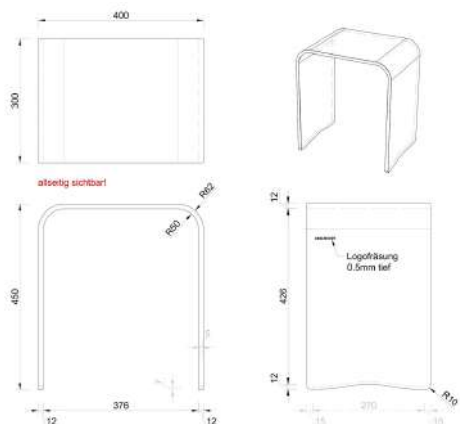

Gewindestange Ø10

Gewindestange Ø10

Duschgriffe 1190 x 800 x 52 mm

Duschgriffe 790 x 400 x 52 mm

A minimalist, high-contrast photograph of a white interior corner. In the upper right, a portion of a chrome light fixture is visible, casting a soft glow. Below it, a white, curved footrest is mounted on the wall, casting a long, soft shadow onto the adjacent wall and floor. The overall aesthetic is clean and modern.

Maße: 400 x 300 x 450 mm (L x B x H)

BADEWANNENABLAGE

Entdecken Sie unsere Badewannenablage aus Mineralwerkstoff in einer breiten Auswahl an Farben und machen Sie Ihr Baderlebnis noch komfortabler. Robust und elegant, verleiht sie Ihrem Badezimmer einen Hauch von Eleganz.

Maße: 880 x 200 x 52 mm (L x B x H)

Marken- und Warenzeichen

Corian® und DuPont™ sind Marken oder Warenzeichen von DuPont. HIMACS® ist eine eingetragene Marke von LX Hausys Europe.

Hasenkopf, das Hasenkopf-Logo, Miraklon® und Frescata® sind Marken oder Warenzeichen der Hasenkopf Industrie Manufaktur GmbH.