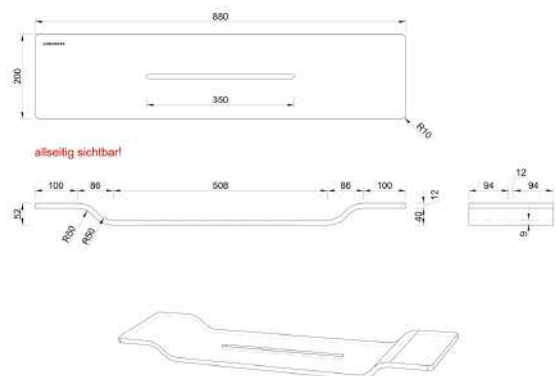

Gewindestange Ø10

Gewindestange Ø10

Duschgriffe 1190 x 800 x 52 mm

Duschgriffe 790 x 400 x 52 mm

A minimalist, high-contrast photograph of a white interior corner. In the upper right, a portion of a chrome light fixture is visible, casting a soft glow. Below it, a white, curved footrest is mounted on the wall, casting a long, soft shadow onto the adjacent wall and floor. The overall aesthetic is clean and modern.

Maße: 400 x 300 x 450 mm (L x B x H)

BADEWANNENABLAGE

Entdecken Sie unsere Badewannenablage aus Mineralwerkstoff in einer breiten Auswahl an Farben und machen Sie Ihr Baderlebnis noch komfortabler. Robust und elegant, verleiht sie Ihrem Badezimmer einen Hauch von Eleganz.

Maße: 880 x 200 x 52 mm (L x B x H)

Marken- und Warenzeichen

Corian® und DuPont™ sind Marken oder Warenzeichen von DuPont. HIMACS® ist eine eingetragene Marke von LX Hausys Europe.

Hasenkopf, das Hasenkopf-Logo, Miraklon® und Frescata® sind Marken oder Warenzeichen der Hasenkopf Industrie Manufaktur GmbH.