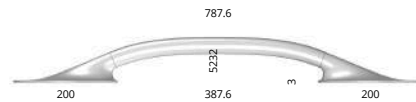

Duschgriffe 790 x 400 x 52 mm