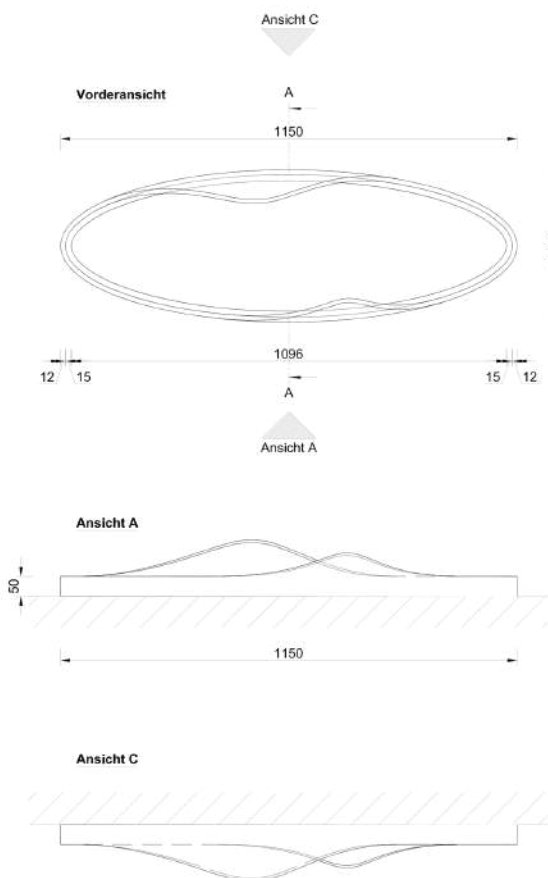

Der Wellenförmige 12mm starke Mineralwerkstoffrahmen verleiht dem Spiegel Eleganz und passt unter anderem perfekt zu unserer Designlinie 3.

*weitere Lichtfarben auf Anfrage

SPIEGEL OVAL

Die DL3 Spiegel oval groß und DL3 Spiegel oval klein aus 12mm starkem Mineralwerkstoffrahmen sind stilvoll und funktional. Der Mineralwerkstoff sorgt nicht nur für eine edle Optik sondern macht die Spiegel auch besonders robust und langlebig.

HALTEGRIFF

Haltegriff aus Mineralwerkstoff
 Fugenlos in die Fläche integriert
 und verfügbar in 2 Längen:
 790 mm und 1190 mm.

Auf Wunsch nachrüstbar bei
 bereits eingebauten Duschen
 aus Mineralwerkstoff.