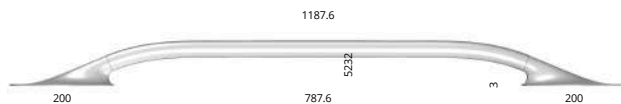

Gewindestange Ø10