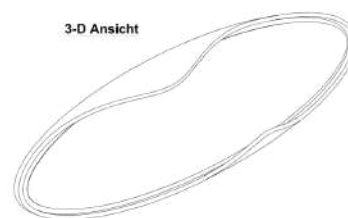

Entdecken Sie exquisite Inneneinrichtung - **DESIGNED BY HASENKOPF**

SPIEGEL RUND

Der DL3 Spiegel rund mit einem Durchmesser von 1200mm ist ein echter Blickfang. Die indirekte LED-Beleuchtung in Naturweiß (4000K) sorgt für eine gleichmäßige Ausleuchtung und bietet maximalen Komfort in jedem Raum.

Der Wellenförmige 12mm starke Mineralwerkstoffrahmen verleiht dem Spiegel Eleganz und passt unter anderem perfekt zu unserer Designlinie 3.

*weitere Lichtfarben auf Anfrage

SPIEGEL OVAL

Die DL3 Spiegel oval groß und DL3 Spiegel oval klein aus 12mm starkem Mineralwerkstoffrahmen sind stilvoll und funktional. Der Mineralwerkstoff sorgt nicht nur für eine edle Optik sondern macht die Spiegel auch besonders robust und langlebig.

HALTEGRIFF

Haltegriff aus Mineralwerkstoff
 Fugenlos in die Fläche integriert
 und verfügbar in 2 Längen:
 790 mm und 1190 mm.

Auf Wunsch nachrüstbar bei
 bereits eingebauten Duschen
 aus Mineralwerkstoff.