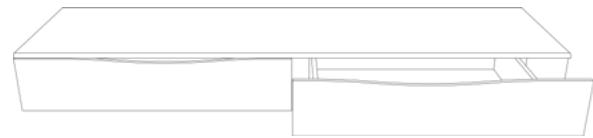

## Designlinie 3 - Möbel - Modellauswahl

Hochschrank

400 x 311 x 1300 mm

Anschlag links

Anschlag rechts

Farbe wählen

Möbel - Farbe

Glacier White

Pebble Pearl

Rückwand Eiche Echtholz furniert seidenmatt lackiert

Zusatz wählen

Steckdosentyp

EU

CH

Unterschrank

1000 x 426 x 180 mm

1600 x 426 x 180 mm

Farbe wählen

Möbel - Farbe

Glacier White

Pebble Pearl

Schubladen Eiche massiv seidenmatt lackiert

Zur Planung und Realisierung von Sonderanfertigungen empfehlen wir Ihnen unsere Fachberatung!