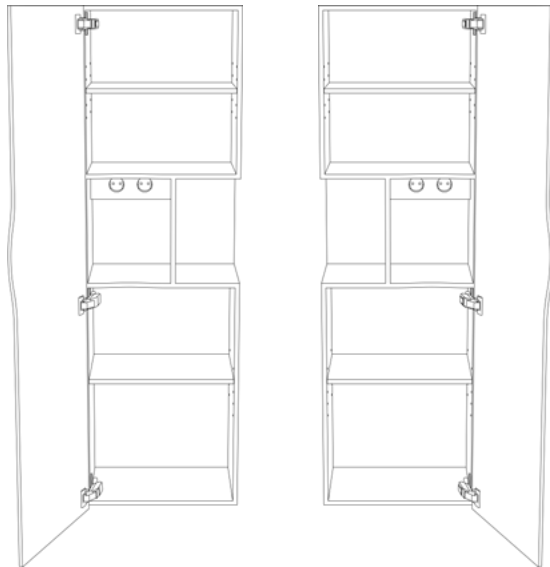

## Designlinie 3 - Möbel - Modellauswahl

Hochschrank

400 x 311 x 1300 mm

Anschlag links

Anschlag rechts

Farbe wählen

Möbel - Farbe

Glacier White