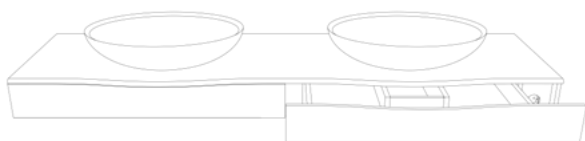

Unterbaubecken

500 x 250 x 100mm

Farbe wählen

Waschtisch - Farbe

Beckenfarbe entspricht Waschtischfarbe

Zusatz wählen

Mischbatteriebohrung (Ø35mm)    ja    nein

Zur Planung und Realisierung von Sonderanfertigungen empfehlen wir Ihnen unsere Fachberatung!

## Designlinie 3 - Waschtisch - Modellauswahl

Aufsatzbecken

1000 x 450 x 120 + 110mm

1600 x 450 x 120 + 110mm

Beckenform wählen

oval

rund

Farbe wählen