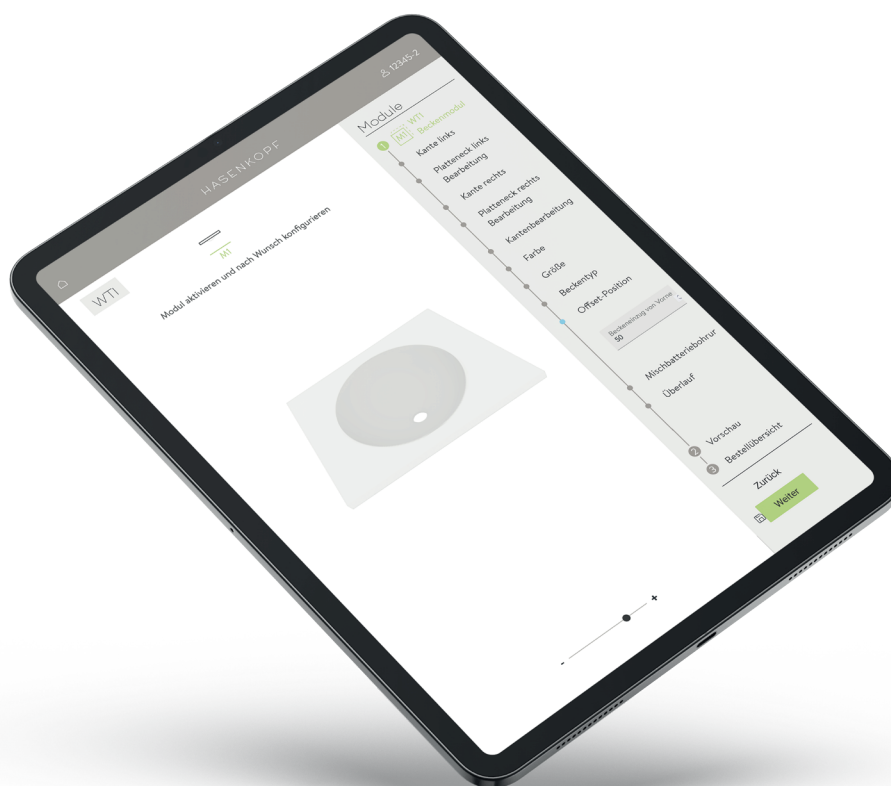

HASENKOPF

DESIGNLINIE 1

WASCHTISCHE

Der Waschtisch der Designlinie 1 ist ein monolithischer Waschtisch mit einem filigranen Aufsatzbecken. Gefertigt aus acrylgebundenem Mineralwerkstoff (Corian®, Hi-Macs®, Miraklon®) überzeugt der Waschtisch durch seine porenlose, pflegeleichte Oberfläche und fugenlose Verbindung von Becken und Waschtischplatte.

- Schnelle Konfiguration
- Individuelle Ausführung
- Mit Aufsatzbecken
- Leichte Pflege
- Hochwertige Qualität aus Schreinerhand
- Seidenmatte und angenehme Oberfläche
- Made in Germany
- Kompetente Fachberatung
- Schnelle Lieferung
- Leichte Bestellabwicklung
- Einfache Montage
- Inklusive verdeckte und justierbare Konsolen
- Weitere Farben auf Sonderwunsch erhältlich

Aufsatzbecken AXR-S-41

INDIVIDUELL GESTALTEN

Mit unserem Konfigurator können sie ganz einfach Form, Größe, Farbe und Position selbst gestalten. Jetzt einloggen und starten unter:

KONFIGURATOR.HASENKOPF.DE