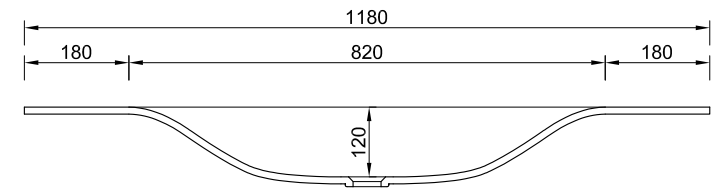

FONTANA-BECKEN FT 82

FARBEN

- › Glacier White
- › weitere Farben auf Anfrage

DETAILS

- › Ablaufbohrung 1 1/4 Zoll