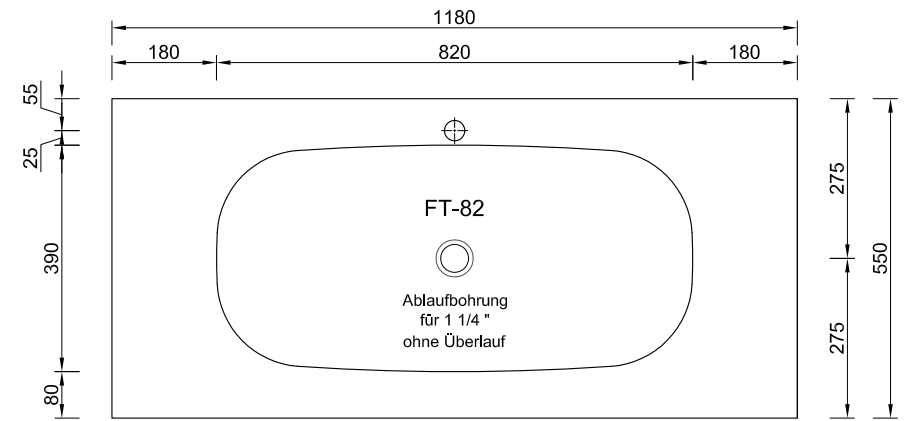

FONTANA-BECKEN FT 82

FARBEN

- › Glacier White
- › weitere Farben auf Anfrage

DETAILS

- › Ablaufbohrung 1 1/4 Zoll