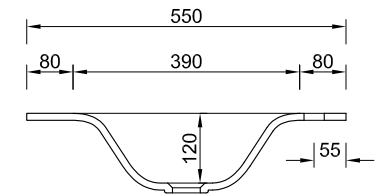

FONTANA-BECKEN FT 82

FARBEN

- › Glacier White
- › weitere Farben auf Anfrage

DETAILS

- › Ablaufbohrung 1 1/4 Zoll