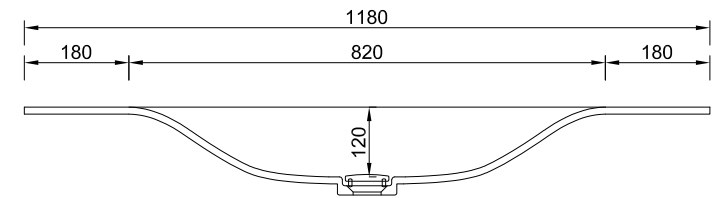

FONTANA-BECKEN FT 82

FARBEN

- › Glacier White
- › weitere Farben auf Anfrage

DETAILS

- › (Optional) Tiefergelegter Ablauf mit Coriandeckel für 1 1/4 Zoll