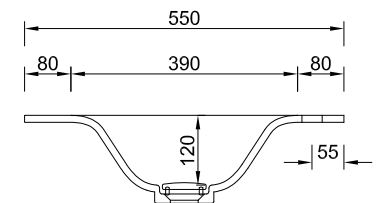

FONTANA-BECKEN FT 82

FARBEN

- › Glacier White
- › weitere Farben auf Anfrage

DETAILS

- › (Optional) Tiefergelegter Ablauf mit Coriandeckel für 1 1/4 Zoll