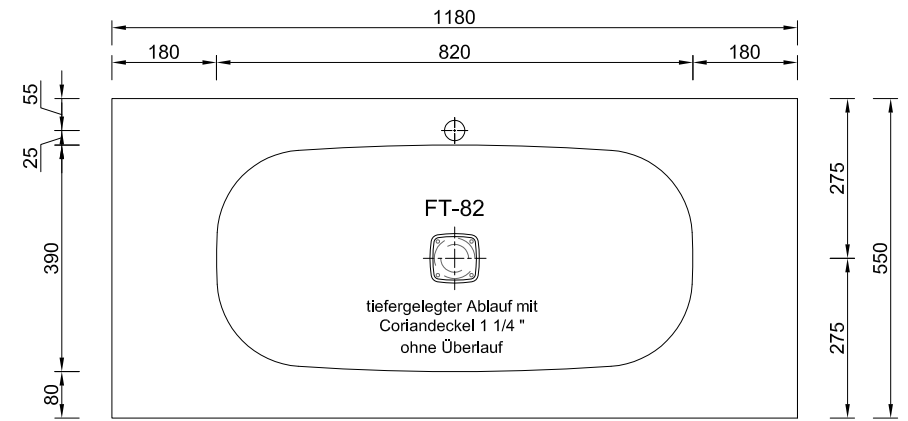

FONTANA-BECKEN FT 82

FARBEN

- › Glacier White
- › weitere Farben auf Anfrage

DETAILS

- › (Optional) Tiefergelegter Ablauf mit Coriandeckel für 1 1/4 Zoll