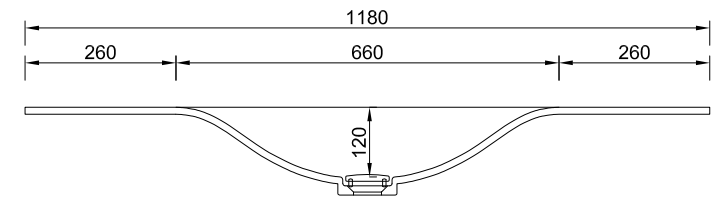

FONTANA-BECKEN FT 66

FARBEN

- › Glacier White
- › weitere Farben auf Anfrage

DETAILS

- › (Optional) Tiefergelegter Ablauf mit Coriandeckel für 1 1/4 Zoll