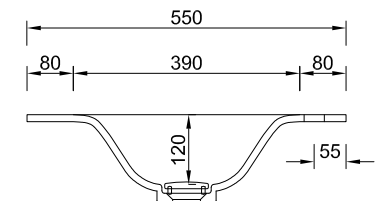

FONTANA-BECKEN FT 66

FARBEN

- › Glacier White
- › weitere Farben auf Anfrage

DETAILS

- › (Optional) Tiefergelegter Ablauf mit Coriandeckel für 1 1/4 Zoll