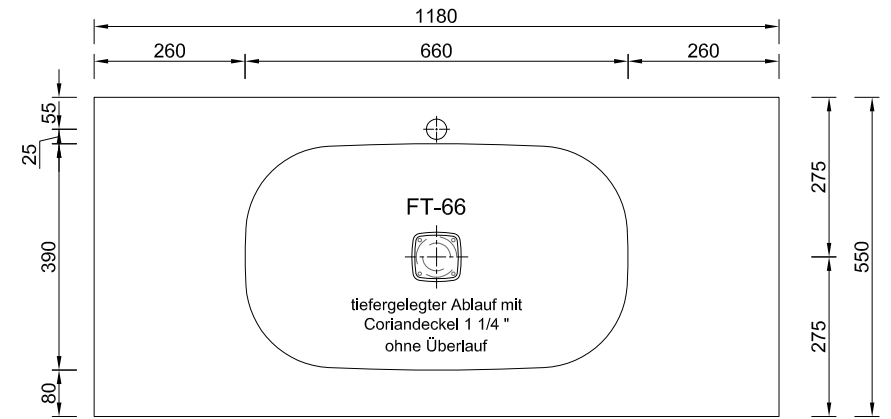

FONTANA-BECKEN FT 66

FARBEN

- › Glacier White
- › weitere Farben auf Anfrage

DETAILS

- › (Optional) Tiefergelegter Ablauf mit Coriandeckel für 1 1/4 Zoll