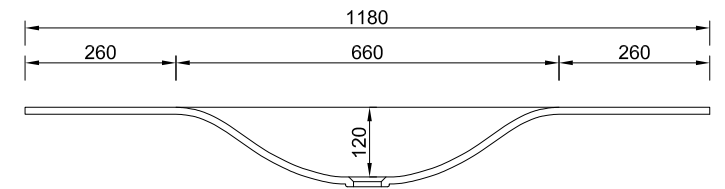

FONTANA-BECKEN FT 66

FARBEN

- › Glacier White
- › weitere Farben auf Anfrage

DETAILS

- › Ablaufbohrung 1 1/4 Zoll