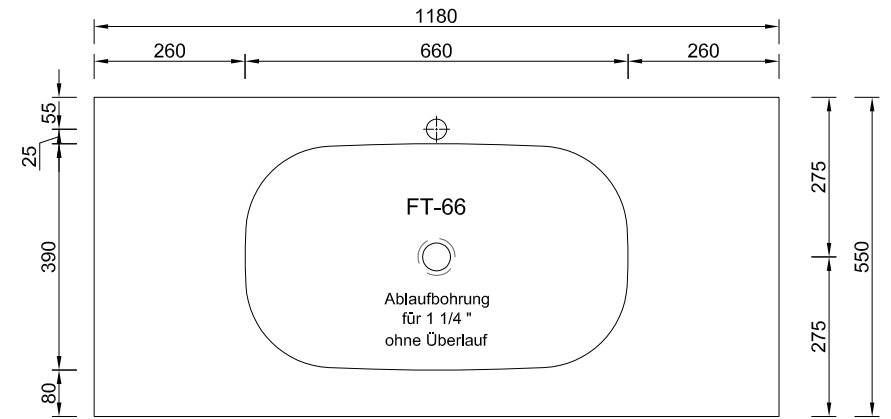

FONTANA-BECKEN FT 66

FARBEN

- › Glacier White
- › weitere Farben auf Anfrage

DETAILS

- › Ablaufbohrung 1 1/4 Zoll