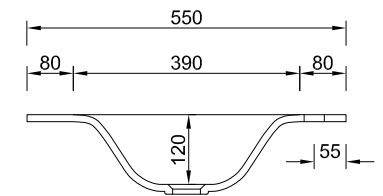

FONTANA-BECKEN FT 66

FARBEN

- › Glacier White
- › weitere Farben auf Anfrage

DETAILS

- › Ablaufbohrung 1 1/4 Zoll